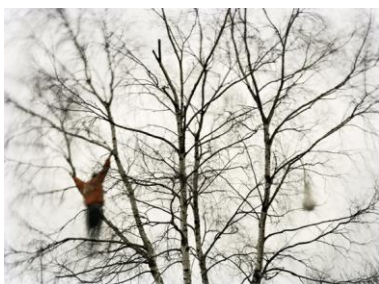

Falling
„Falling“, 2004
Foto: © Janne Lehtinen